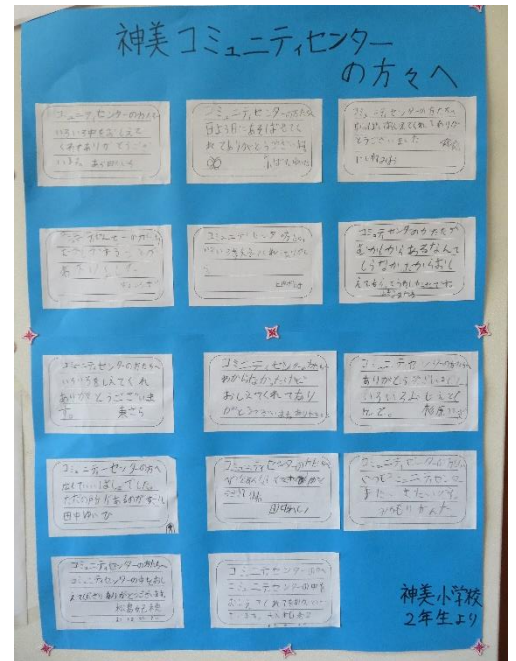

神美小学校2年生「まちたんけん」お礼のお手紙が届きました。